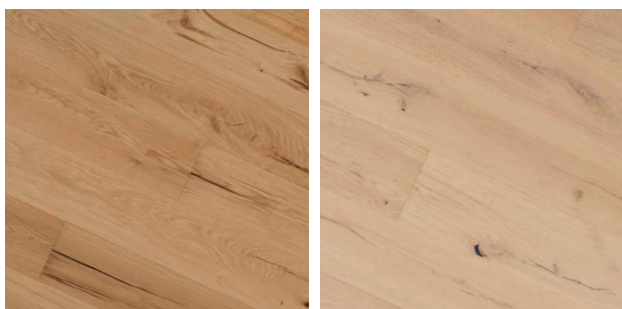

PODLAHY DREVENÉ TROJVRSTVOVÉ

_lamett®

CHALET 190

FORMÁT: 14 x 190 x 1 900 mm

TRIEDENIE RUSTIC B
OXIDATÍVNY OLEJ S JEMNÝM
KARTÁČOVANÍM
4V FÁZA
NÁŠLAP 3 mm
ZÁMOK DROP LOCK

CHALET 190 rustik v oxidatívnom oleji

VŽDY VÝHODNE

78,00 €

65,00 € bez DPH

DLHODOBÁ CENA

NEZVÝŠENÁ OD 4. 12. 2022

Natural
oxidatívny olej, kartáč

Invisible
oxidatívny olej, kartáč

SKLADOM

Skladom u distribútora v ČR alebo
rýchle dodanie od európskeho
výrobcu vrátane zhodných líšt

20 ROKOV ZÁRUKA

CRAFTS
MANSHIP

**ŠPIČKOVÉ
TECHNOLÓGIE
+ REMESLO**

Najmodernejšie výrobné
procesy, starostlivé
spracovanie v oxidatívnom
oleji

CHARACTER
GRADING

**MARKANTNÁ
RUSTIKALITA**

Tmavé a svetlé partie
duba doplnené tmelenými
hrčami a trhlinami
v prírodnej harmónii

**SCHODOVÉ HRANY
PRE KAŽDÚ PODLAHU**

Dodanie do 4 týždňov
schodové hrany vyrobené
priamo z podlahových
lamiel pre Vaše perfektné
schody

**VHODNÉ PRE PODLAHOVÉ
VYKUROVANIE**

Všetky podlahy v kolekcii
sú vhodné pre podlahové
vykurovanie

Invisible, oxidatívny olej, kartáč

Ceny v €/m² vrátane 20% DPH
Platnosť od 1. 5. 2023